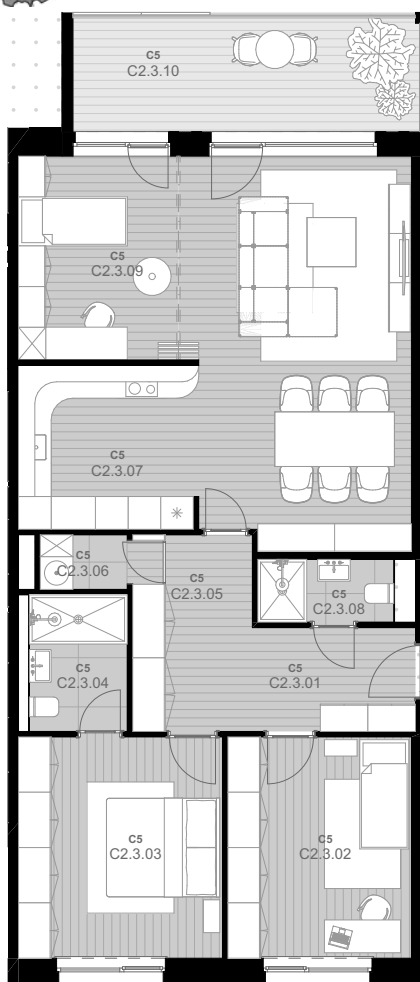

K ŽELEZNEJ
STUDIENKE
REZIDENCIA

C5 Apartmán C2.3

Pocet izieb: 4
Blok: C
Podlažie: 2. NP

ulica Lamačská cesta

privátna záhrada

Č. miestnosti	Názov miestnosti	Výmera
C2.3.01	zádverie	5,7
C2.3.02	spáľňa	13,67
C2.3.03	spáľňa	14,88
C2.3.04	kúpeľňa	4,5
C2.3.05	chodba	7,92
C2.3.06	sklad	1,6
C2.3.07	obývacia izba s kuchyňou	39,42
C2.3.08	kúpeľňa	2,88
C2.3.09	spáľňa	11
C2.3.10	balkón	12,59

Výmera byt: 101,56

Výmera balkón/terasa: 12,59

Celková plocha vrátane ext. plôch: 114,16

dekoratívna výsadba, vstup do Rezidencie K Železnej Studienke

ulica K Železnej studienke

sever

* V cene bytu / apartmánu nie je zahrnutá cena skladu (1,PP)