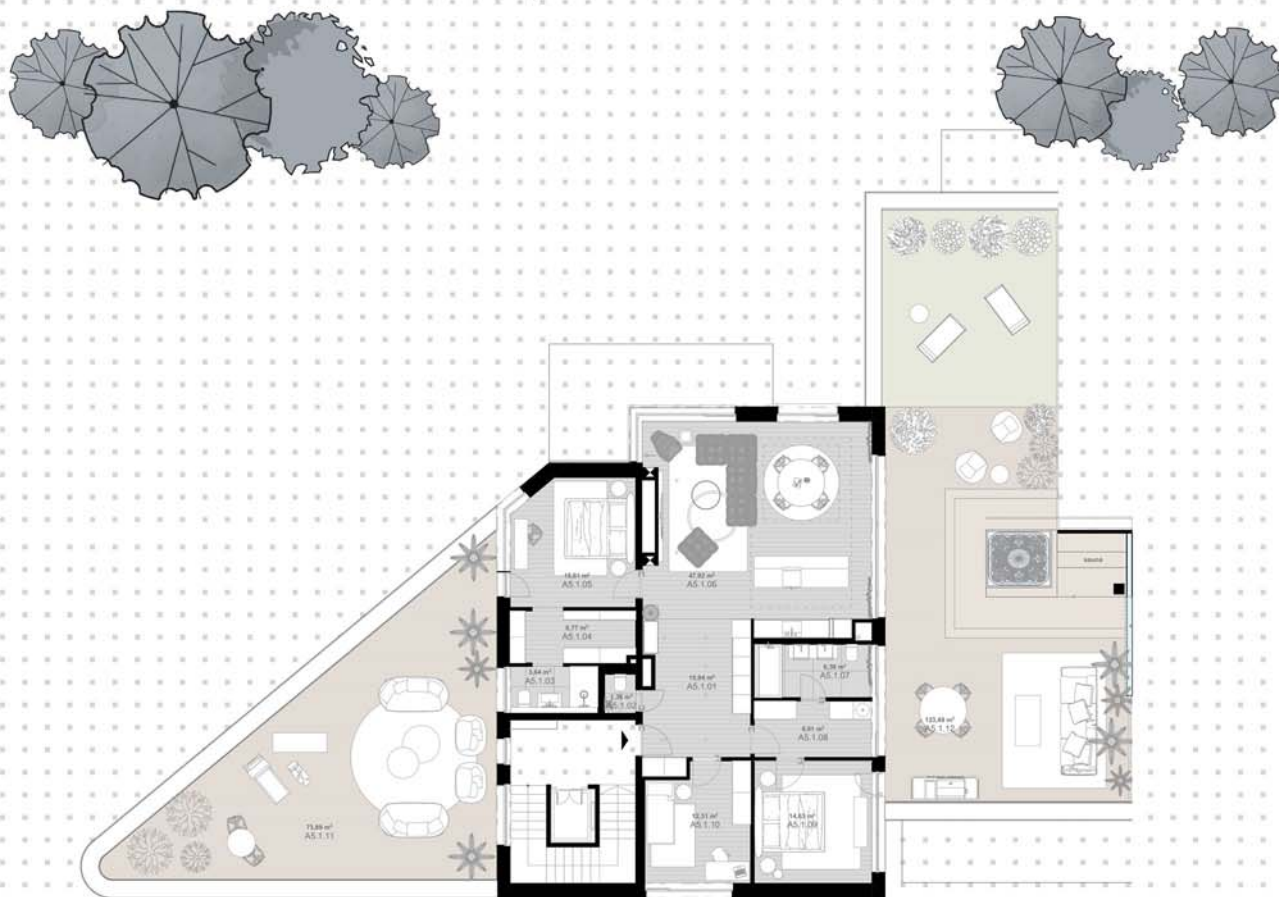

K ŽELEZNEJ
STUDIENKE
REZIDENCIA

A9 Apartmán A5.1

Počet izieb: 4
Blok: A
Podlažie: 5. NP
Plocha bytu (m²): 133,88
Balkón/terasa (m²): 200,90
Celková plocha (m²): 334,78

ulica Lamačská cesta

privátna záhrada

A5.1.01	Zádvrie	15,98	A5.1.08	Šatník	7,16
A5.1.02	WC	1,39	A5.1.09	Spálňa	14,73
A5.1.03	Kúpeľňa	3,64	A5.1.10	Detská izba	12,31
A5.1.04	Šatník	6,77	A5.1.11	Terasa	74,94
A5.1.05	Spálňa	15,85	A5.1.12	Terasa	125,96
A5.1.06	Obývacia izba s kuchynským kútom	49,45			
A5.1.07	Kúpeľňa	6,60			334,78