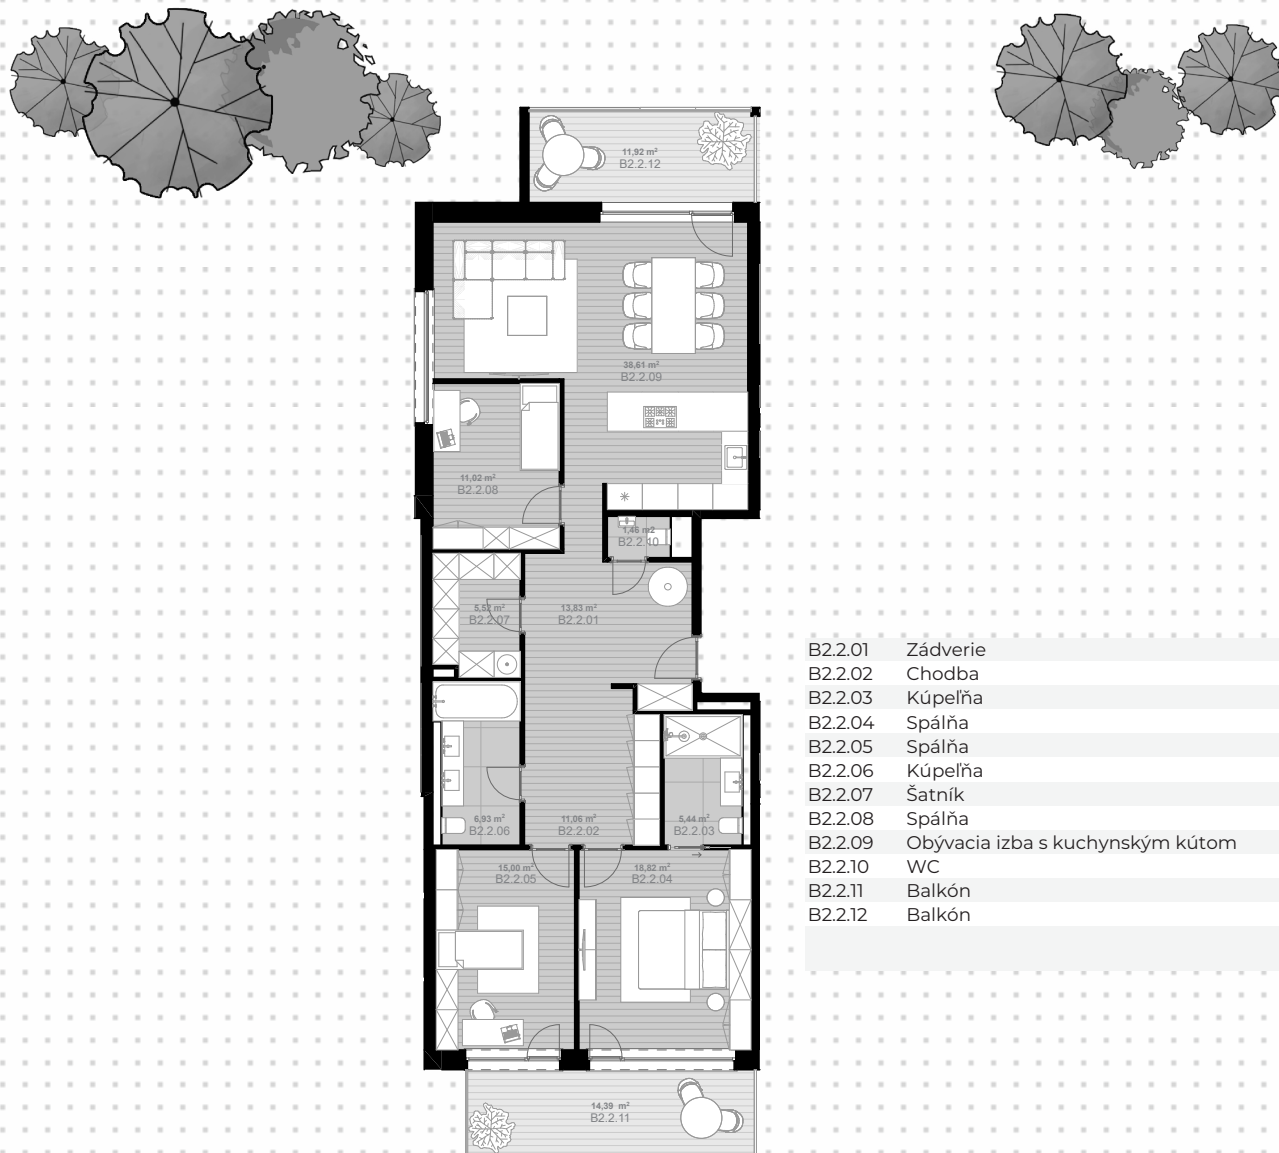

K ŽELEZNEJ
STUDIENKE
REZIDENCIA

B5 Byt B2.2

Počet izieb: 4
Blok: B
Podlažie: 2. NP
Plocha bytu (m²): 127,69
Balkón/terasa (m²): 26,31
Celková plocha (m²): 154,00

ulica Lamačská cesta

privátna záhrada

B2.2.01	Zádvorie	13,83
B2.2.02	Chodba	11,06
B2.2.03	Kúpeľňa	5,44
B2.2.04	Spáľňa	18,82
B2.2.05	Spáľňa	15,00
B2.2.06	Kúpeľňa	6,93
B2.2.07	Šatník	5,52
B2.2.08	Spáľňa	11,02
B2.2.09	Obyvacia izba s kuchynským kútom	38,61
B2.2.10	WC	1,46
B2.2.11	Balkón	14,39
B2.2.12	Balkón	11,92
		154,00

dekoratívna výsadba, vstup do Rezidencie K Železnej Studienke

ulica K Železnej studienke

sever

* V cene bytu / apartmánu nie je zahrnutá cena skladu (1,PP)
* V cene bytu / apartmánu nie je zahrnutá cena parkovacieho státia (1,PP)