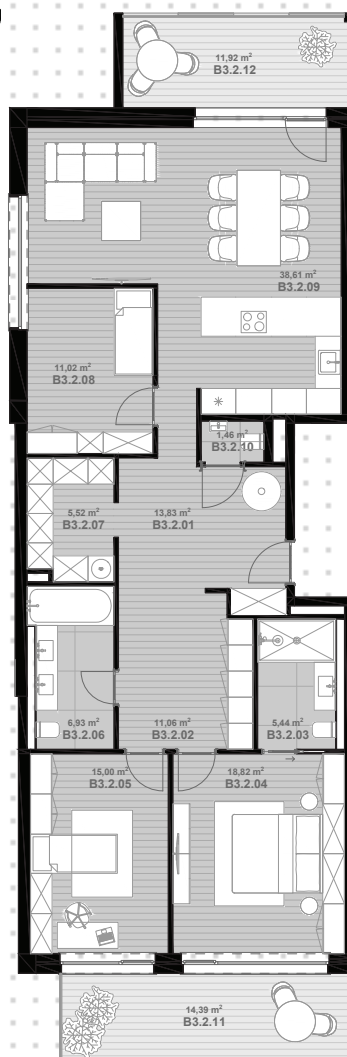

## B8 Byt B3.2

Počet izieb: 3  
Blok: B  
Podlažie: 3. NP  
Plocha bytu (m<sup>2</sup>): 127,69  
Balkón/terasa (m<sup>2</sup>): 26,31  
Celková plocha (m<sup>2</sup>): 154,00

ulica Lamačská cesta

privátna záhrada

B3.2.01	Zádvrie	13,83
B3.2.02	Chodba	11,06
B3.2.03	Kúpeľňa	5,44
B3.2.04	Spáľňa	18,82
B3.2.05	Spáľňa	15,00
B3.2.06	Kúpeľňa	6,93
B3.2.07	Šatník	5,52
B3.2.08	Spáľňa	11,02
B3.2.09	Obyvacia izba s kuchynským kútom	38,61
B3.2.10	WC	1,46
B3.2.11	Balkón	14,39
B3.2.12	Balkón	11,92
		154,00