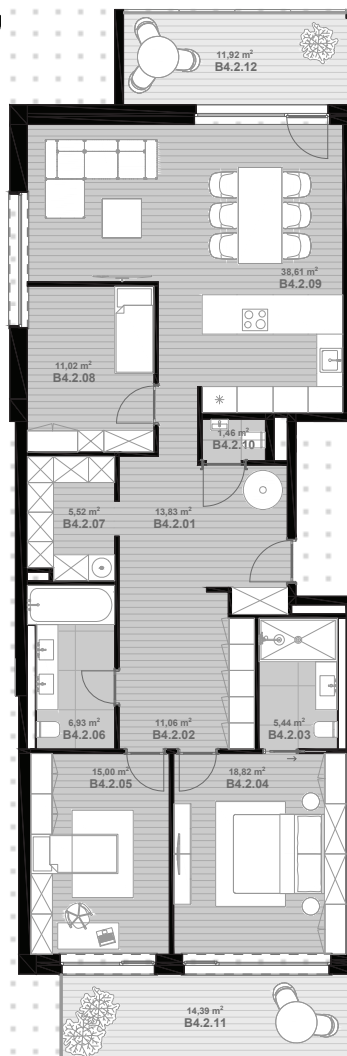

## B11 Byt B4.2

Počet izieb: 3

Blok: B

Podlažie: 4. NP

Plocha bytu (m<sup>2</sup>): 127,69

Balkón/terasa (m<sup>2</sup>): 26,31

Celková plocha (m<sup>2</sup>): 154,00

ulica Lamačská cesta

privátna záhrada

B4.2.01	Zádvrie	13,83
B4.2.02	Chodba	11,06
B4.2.03	Kúpeľňa	5,44
B4.2.04	Spáľňa	18,82
B4.2.05	Spáľňa	15,00
B4.2.06	Kúpeľňa	6,93
B4.2.07	Šatník	5,52
B4.2.08	Spáľňa	11,02
B4.2.09	Obyvacia izba s kuchynským kútom	38,61
B4.2.10	WC	1,46
B4.2.11	Balkón	14,39
B4.2.12	Balkón	11,92
		154,00