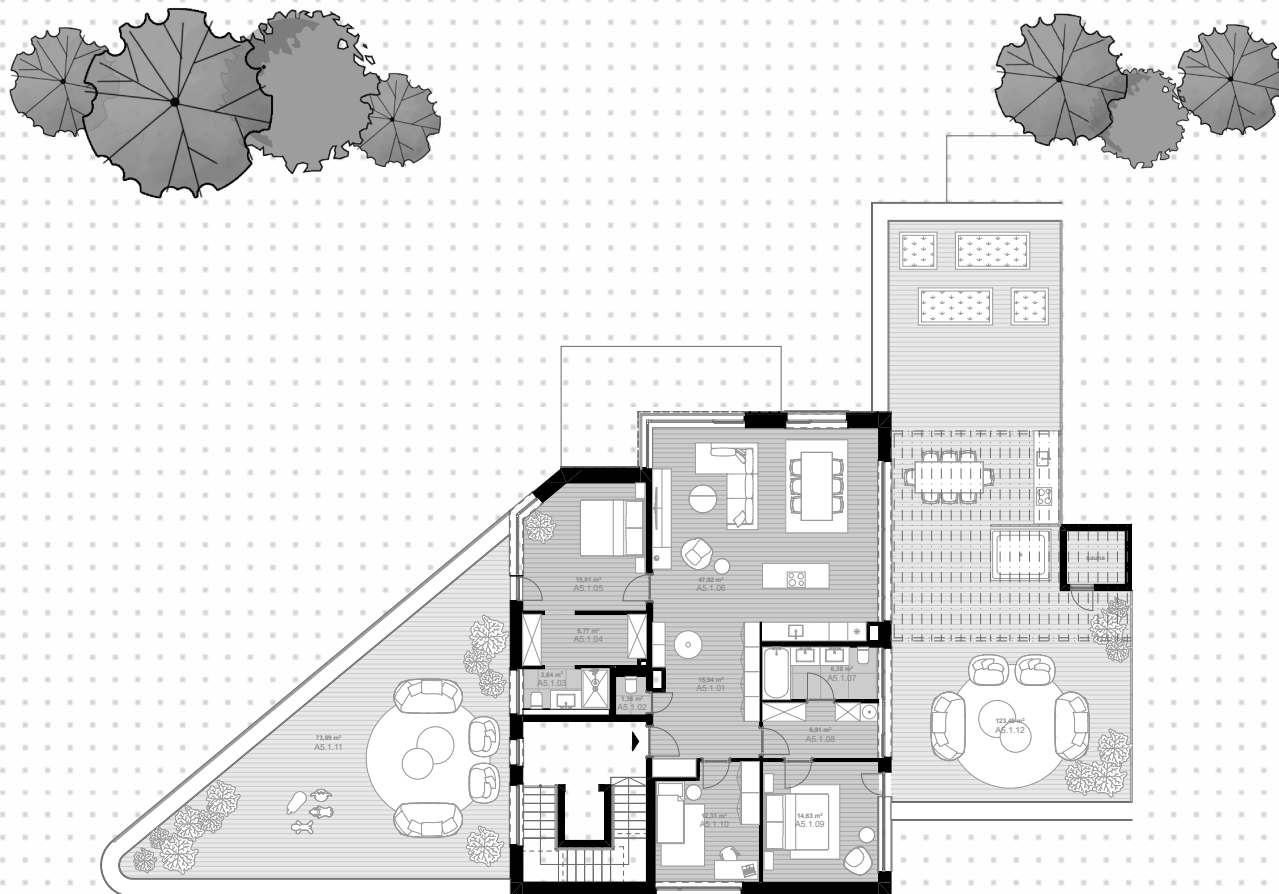

K ŽELEZNEJ
STUDIENKE
REZIDENCIA

A9 Apartmán A5.1

Počet izieb: 4
Blok: A
Podlažie: 5. NP
Plocha bytu (m²): 133,88
Balkón/terasa (m²): 200,90
Celková plocha (m²): 334,78

ulica Lamačská cesta

privátna záhrada

A5.1.01	Zádvorie	15,98	A5.1.08	Šatník	7,16
A5.1.02	WC	1,39	A5.1.09	Spálňa	14,73
A5.1.03	Kúpeľňa	3,64	A5.1.10	Detská izba	12,31
A5.1.04	Šatník	6,77	A5.1.11	Terasa	74,94
A5.1.05	Spálňa	15,85	A5.1.12	Terasa	125,96
A5.1.06	Obývacia izba s kuchynským kútom	49,45			334,78
A5.1.07	Kúpeľňa	6,60			