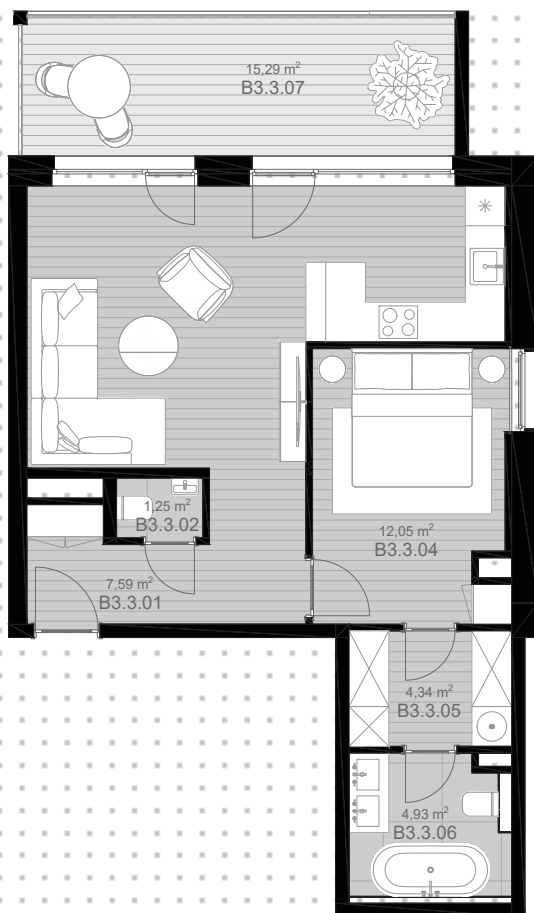

K ŽELEZNEJ
STUDIENKE
REZIDENCIA

B9 Byt B3.3

Počet izieb: 2
Blok: B
Podlažie: 3. NP
Plocha bytu (m²): 56,01
Balkón/terasa (m²): 15,29
Celková plocha (m²): 71,30

ulica Lamačská cesta

privátna záhrada

B3.3.01	Zádverie	7,59
B3.3.02	WC	1,25
B3.3.03	Obývacia izba s kuchynským kútom	25,85
B3.3.04	Spálňa	12,05
B3.3.05	Šatník	4,34
B3.3.06	Kúpeľňa	4,93
B3.3.07	Balkón	15,29
		71,30

dekoratívna výsadba, vstup do Rezidencie K Železnej Studienke

ulica K Železnej studienke

sever

* V cene bytu / apartmánu nie je zahrnutá cena skladu (1.PP)
* V cene bytu / apartmánu nie je zahrnutá cena parkovacieho státia (1.PP)