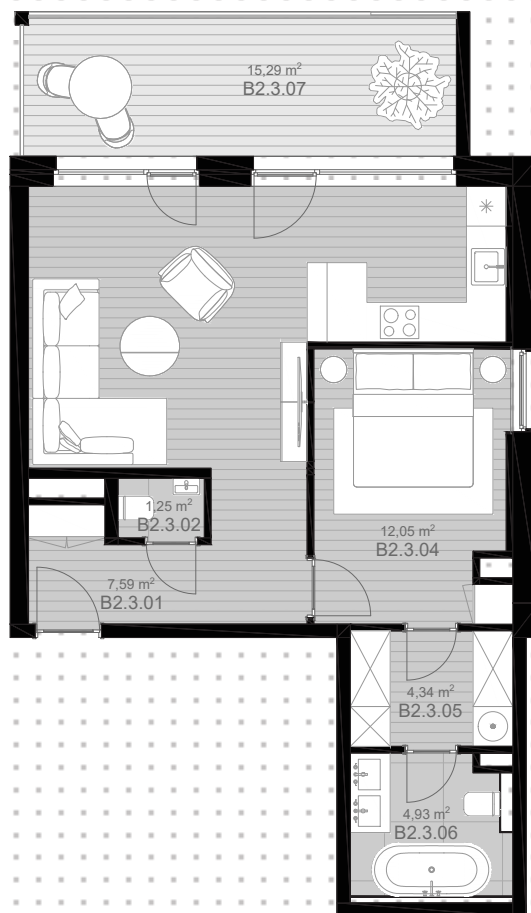

## B6 Byt B2.3

Počet izieb: 2  
Blok: B  
Podlažie: 2. NP  
Plocha bytu (m<sup>2</sup>): 56,01  
Balkón/terasa (m<sup>2</sup>): 15,29  
Celková plocha (m<sup>2</sup>): 71,30

ulica Lamačská cesta

privátna záhrada

B2.3.01	Zádvrie	7,59
B2.3.02	WC	1,25
B2.3.03	Obývacia izba s kuchynským kútom	25,85
B2.3.04	Spálňa	12,05
B2.3.05	Šatník	4,34
B2.3.06	Kúpeľňa	4,93
B2.3.07	Balkón	15,29
		71,30

dekoratívna výsadba, vstup do Rezidencie K Železnej Studienke