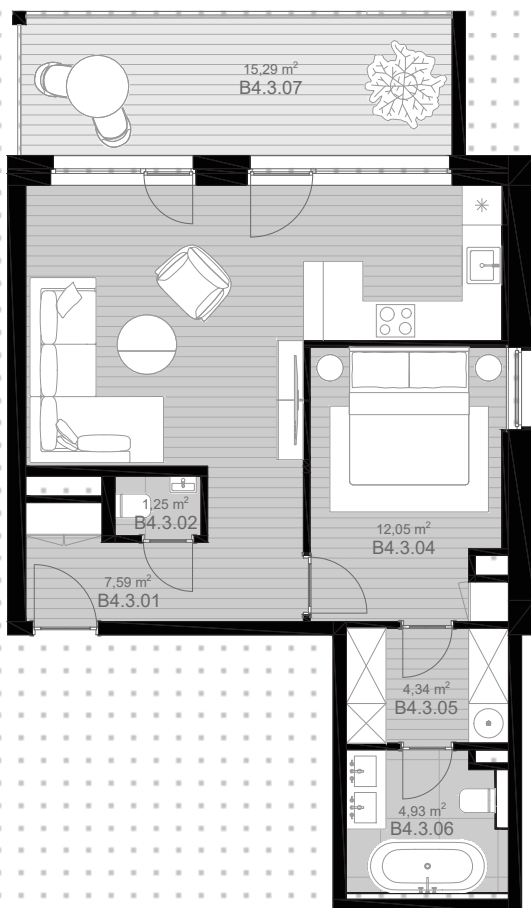

## B12 Byt B4.3

Počet izieb: 2  
Blok: B  
Podlažie: 4. NP  
Plocha bytu (m<sup>2</sup>): 56,01  
Balkón/terasa (m<sup>2</sup>): 15,29  
Celková plocha (m<sup>2</sup>): 71,30

ulica Lamačská cesta

privátna záhrada

B4.3.01	Zádvrie	7,59
B4.3.02	WC	1,25
B4.3.03	Obývacia izba s kuchynským kútom	25,85
B4.3.04	Spálňa	12,05
B4.3.05	Šatník	4,34
B4.3.06	Kúpeľňa	4,93
B4.3.07	Balkón	15,29
		71,30

dekoratívna výsadba, vstup do Rezidencie K Železnej Studienke