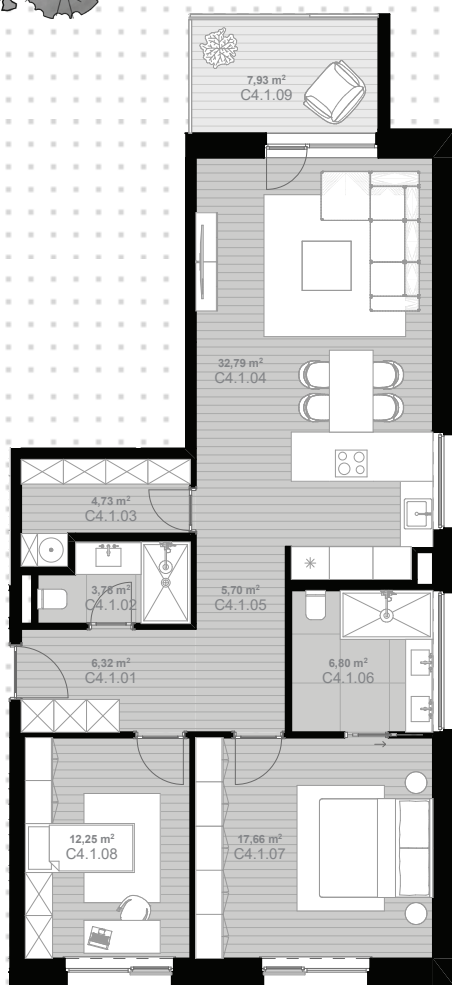

K ŽELEZNEJ
STUDIENKE
REZIDENCIA

C9 Apartmán C4.1

Počet izieb: 3
Blok: C
Podlažie: 4. NP
Plocha bytu (m²): 90,03
Balkón/terasa (m²): 7,93
Celková plocha (m²): 97,96

ulica Lamačská cesta

privátna záhrada

C4.1.01	Zádverie	6,32
C4.1.02	Kúpeľňa	3,78
C4.1.03	Šatník	4,73
C4.1.04	Obývacia izba s kuchynským kútom	32,79
C4.1.05	Chodba	5,70
C4.1.06	Kúpeľňa	6,80
C4.1.07	Spálňa	17,66
C4.1.08	Spálňa	12,25
C4.1.09	Balkón	7,93
		97,96

dekoratívna výsadba, vstup do Rezidencie K Železnej Studienke

ulica K Železnej studienke

sever

* V cene bytu / apartmánu nie je zahrnutá cena skladu (I.PP)
* V cene bytu / apartmánu nie je zahrnutá cena parkovacieho státiu (I.PP)