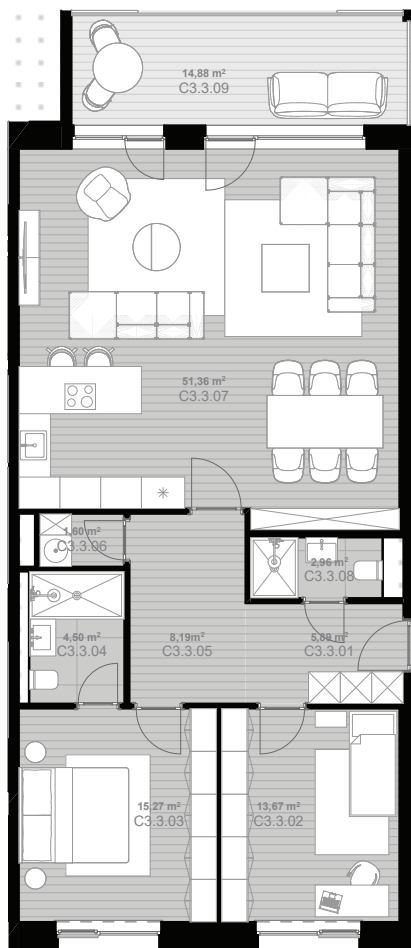

## C8 Apartmán C3.3

Počet izieb: 3  
Blok: C  
Podlažie: 3. NP  
Plocha bytu (m<sup>2</sup>): 103,44  
Balkón/terasa (m<sup>2</sup>): 14,88  
Celková plocha (m<sup>2</sup>): 118,32

ulica Lamačská cesta

privátna záhrada

|         |                                  |       |
|---------|----------------------------------|-------|
| C3.3.01 | Zádvrie                          | 5,89  |
| C3.3.02 | Spáľňa                           | 13,67 |
| C3.3.03 | Spáľňa                           | 15,27 |
| C3.3.04 | Kúpeľňa                          | 4,50  |
| C3.3.05 | Chodba                           | 8,19  |
| C3.3.06 | Sklad                            | 1,60  |
| C3.3.07 | Obyvacia izba s kuchynským kútom | 51,36 |
| C3.3.08 | Kúpeľňa                          | 2,96  |
| C3.3.09 | Balkón                           | 14,88 |