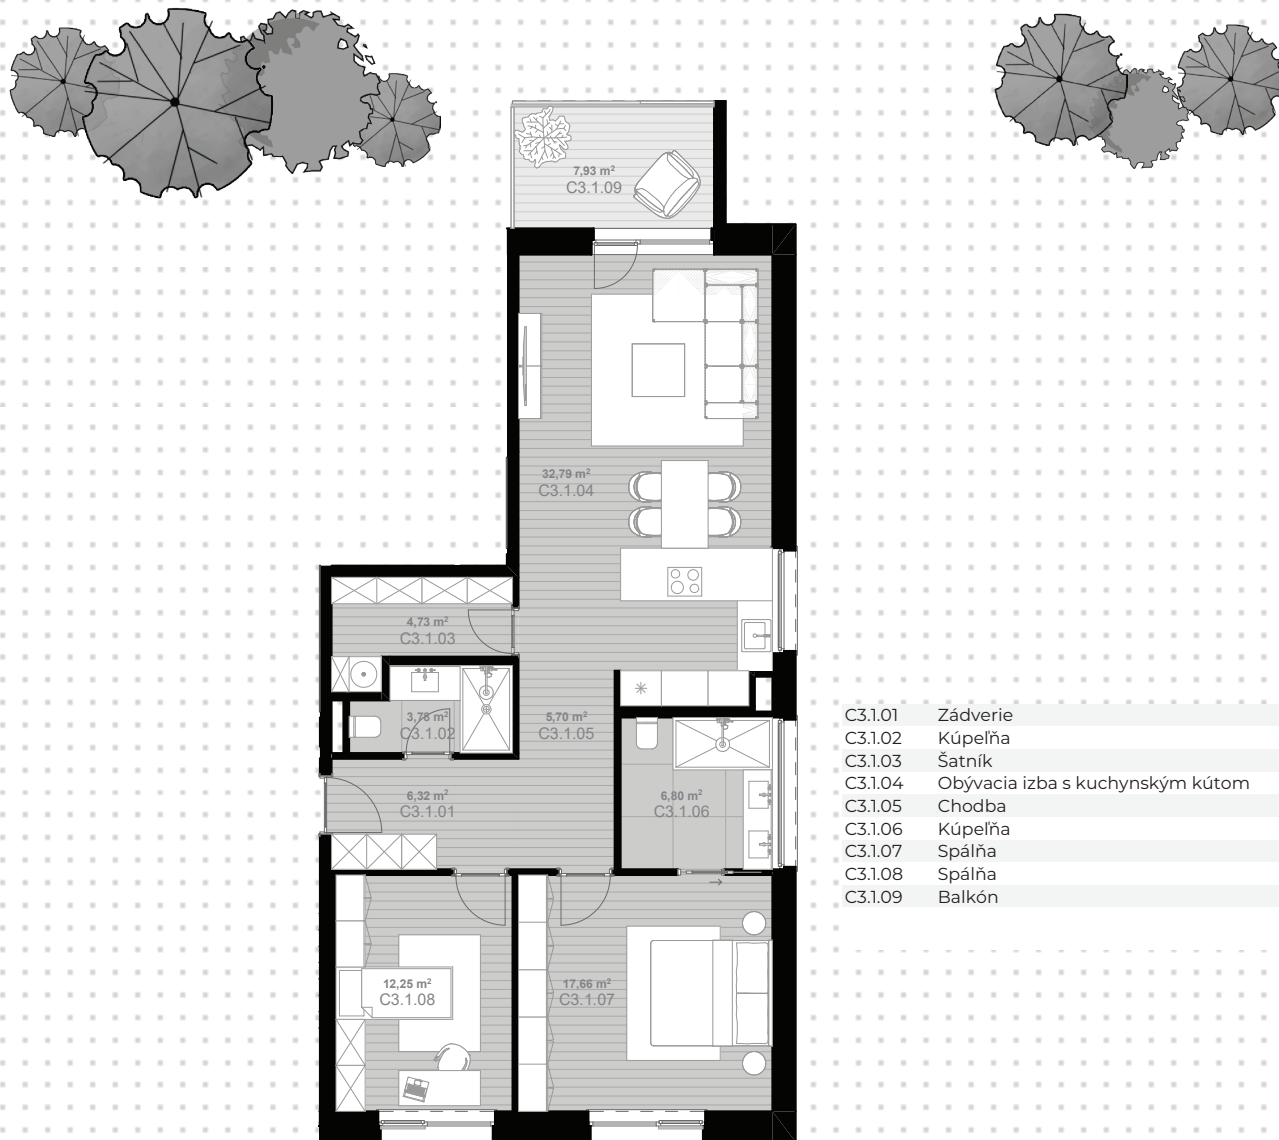

## C6 Apartmán C3.1

Počet izieb: 3  
Blok: C  
Podlažie: 3. NP  
Plocha bytu (m<sup>2</sup>): 90,03  
Balkón/terasa (m<sup>2</sup>): 7,93  
Celková plocha (m<sup>2</sup>): 97,96

ulica Lamačská cesta

privátna záhrada