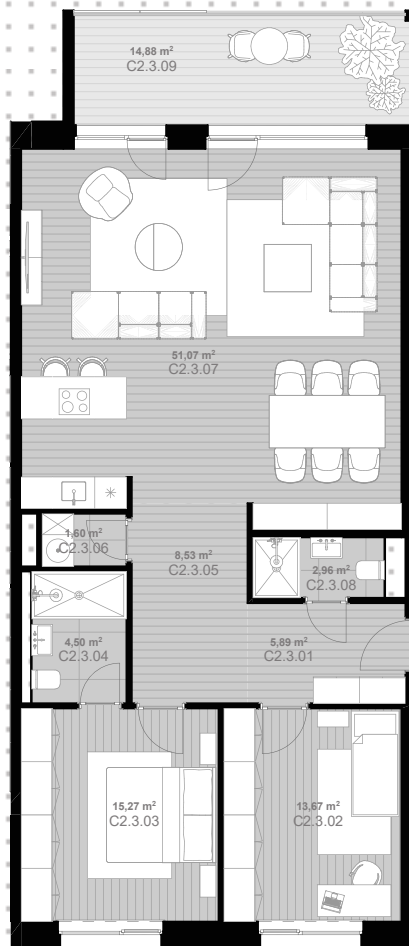

K ŽELEZNEJ
STUDIEŇKE
REZIDENCIA

C5 Apartmán C2.3

Počet izieb: 3

Blok: C

Podlažie: 2. NP

Plocha bytu (m²): 103,49

Balkón/terasa (m²): 14,88

Celková plocha (m²): 118,37

ulica Lamačská cesta

privátna záhrada

C2.3.01	Zádvorie	5,89
C2.3.02	Spáľňa	13,67
C2.3.03	Spáľňa	15,27
C2.3.04	Kúpeľňa	4,50
C2.3.05	Chodba	8,53
C2.3.06	Sklad	1,60
C2.3.07	Obývacia izba s kuchynským kútom	51,07
C2.3.08	Kúpeľňa	2,96
C2.3.09	Balkón	14,88
		118,37