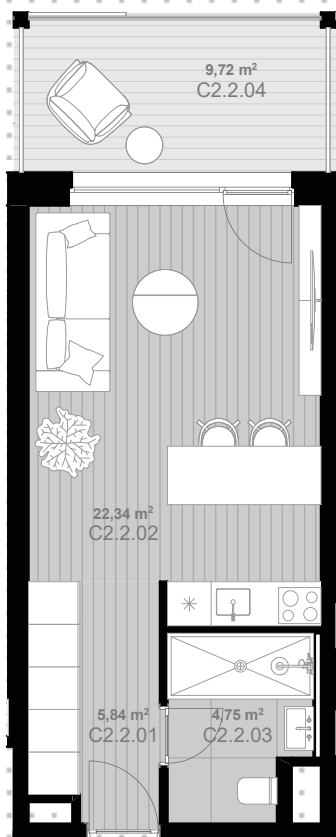

K ŽELEZNEJ
STUDIEŇKE
REZIDENCIA

C4 Apartmán C2.2

Počet izieb: 1
Blok: C
Podlažie: 2. NP
Plocha bytu (m²): 32,93
Balkón/terasa (m²): 9,72
Celková plocha (m²): 42,65

ulica Lamačská cesta

privátna záhrada

C2.2.01	Zádvrie	5,84
C2.2.02	Obyvacia izba s kuchynským kútom	22,34
C2.2.03	Kúpeľňa	4,75
C2.2.04	Balkón	9,72
		42,65