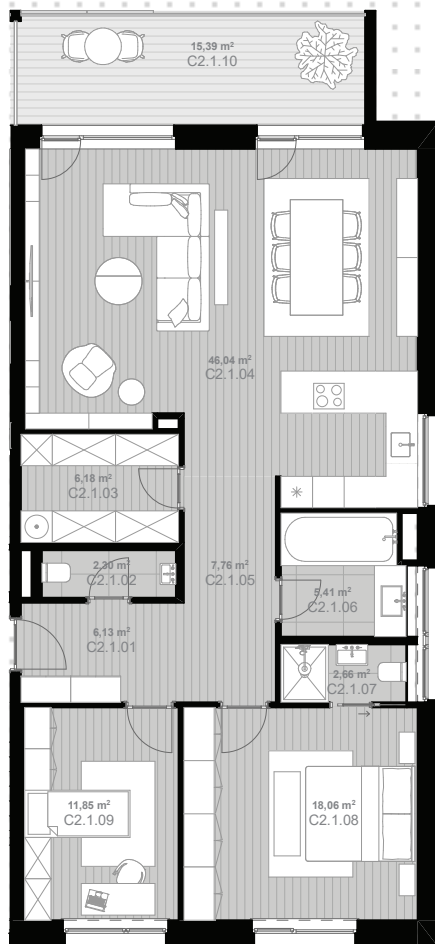

## C3 Apartmán C2.1

Počet izieb: 3

Blok: C

Podlažie: 2. NP

Plocha bytu (m<sup>2</sup>): 106,39

Balkón/terasa (m<sup>2</sup>): 15,39

Celková plocha (m<sup>2</sup>): 121,78

ulica Lamačská cesta

privátna záhrada

C2.1.01	Záďverie	6,13
C2.1.02	WC	2,30
C2.1.03	Šatník	6,18
C2.1.04	Obývacia izba s kuchynským kútom	46,04
C2.1.05	Chodba	7,76
C2.1.06	Kúpeľňa	5,41
C2.1.07	Kúpeľňa	2,66
C2.1.08	Spáľňa	18,06
C2.1.09	Spáľňa	11,85
C2.1.10	Balkón	15,39
		121,78