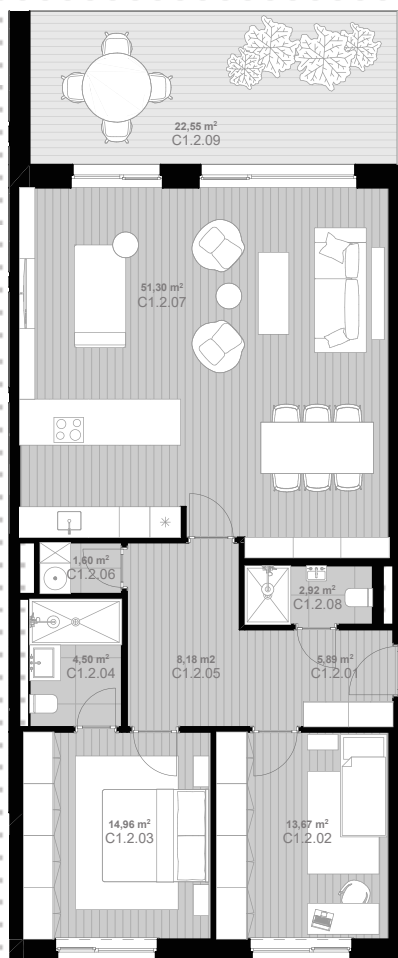

## C2 Apartmán C1.2

Počet izieb: 3

Blok: C

Podlažie: 1. NP

Plocha bytu (m<sup>2</sup>): 103,06

Balkón/terasa (m<sup>2</sup>): 22,55

Celková plocha (m<sup>2</sup>): 125,61

ulica Lamačská cesta

privátna záhrada

C1.2.01	Zádvrie	5,89
C1.2.02	Spáľňa	13,67
C1.2.03	Spáľňa	14,96
C1.2.04	Kúpeľňa	4,50
C1.2.05	Chodba	8,18
C1.2.06	Sklad	1,60
C1.2.07	Obývacia izba s kuchynským kútom	51,30
C1.2.08	WC	2,96
C1.2.09	Terasa	22,55
		125,61