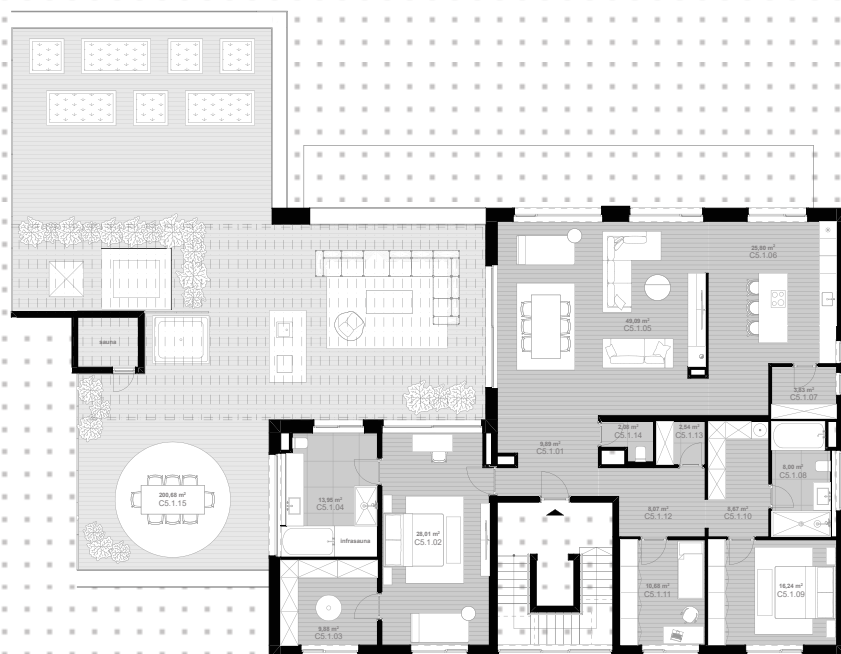

## C12 Apartmán C5.1

Počet izieb: 4  
Blok: C  
Podlažie: 5. NP  
Plocha bytu (m<sup>2</sup>): 196,73  
Balkón/terasa (m<sup>2</sup>): 200,68  
Celková plocha (m<sup>2</sup>): 397,41

ulica Lamačská cesta

privátna záhrada

C5.1.01	Zádvorie	9,89	C5.1.09	Spálňa	16,24
C5.1.02	Spálňa	28,01	C5.1.10	Šatník	8,67
C5.1.03	Šatník	9,88	C5.1.11	Detská izba	10,68
C5.1.04	Kúpeľňa	13,95	C5.1.12	Chodba	8,07
C5.1.05	Obývacia izba	49,09	C5.1.13	Komora	2,54
C5.1.06	Kuchyňa	25,8	C5.1.14	WC	2,08
C5.1.07	Špajza	3,83	C5.1.15	Terasa	200,68
C5.1.08	Kúpeľňa	8,00			397,41