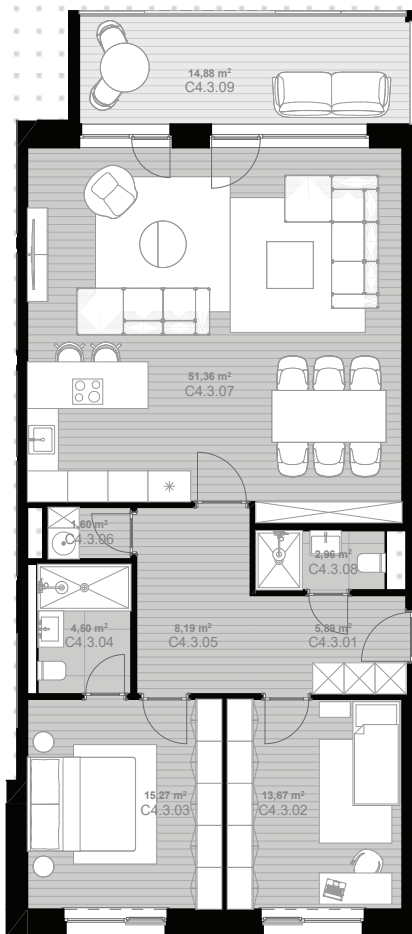

## C11 Apartmán C4.3

Počet izieb: 3

Blok: C

Podlažie: 4. NP

Plocha bytu (m<sup>2</sup>): 103,44

Balkón/terasa (m<sup>2</sup>): 14,88

Celková plocha (m<sup>2</sup>): 118,32

ulica Lamačská cesta

privátna záhrada

C4.3.01	Zádvrie	5,89
C4.3.02	Spálňa	13,67
C4.3.03	Spálňa	15,27
C4.3.04	Kúpeľňa	4,50
C4.3.05	Chodba	8,19
C4.3.06	Sklad	1,60
C4.3.07	Obyvacia izba s kuchynským kútom	51,36
C4.3.08	Kúpeľňa	2,96
C4.3.09	Balkón	14,88
		118,32