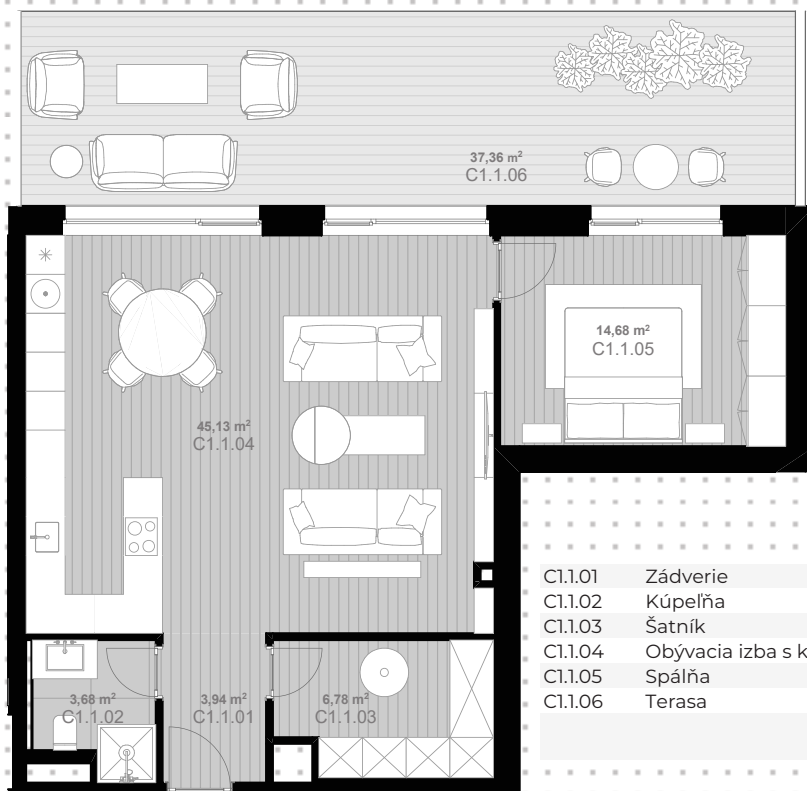

## C1 Apartmán C1.1

Počet izieb: 2  
Blok: C  
Podlažie: 1. NP  
Plocha bytu (m<sup>2</sup>): 74,21  
Balkón/terasa (m<sup>2</sup>): 37,36  
Celková plocha (m<sup>2</sup>): 111,57

ulica Lamačská cesta

privátna záhrada