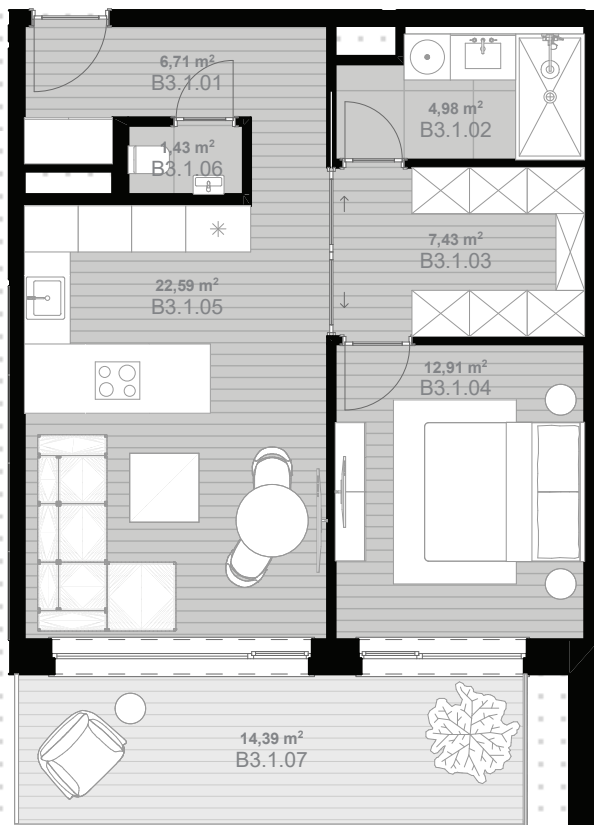

K ŽELEZNEJ
STUDIENKE
REZIDENCIA

B7 Byt B3.1

Počet izieb: 2
Blok: B
Podlažie: 3. NP
Plocha bytu (m²): 56,05
Balkón/terasa (m²): 14,39
Celková plocha (m²): 70,44

ulica Lamačská cesta

privátna záhrada

B3.1.01	Zádvrie	6,71
B3.1.02	Kúpeľňa	4,98
B3.1.03	Šatník	7,43
B3.1.04	Spáľňa	12,91
B3.1.05	Obývacia izba s kuchynským kútom	22,59
B3.1.06	WC	1,43
B3.1.07	Balkón	14,39
		70,44