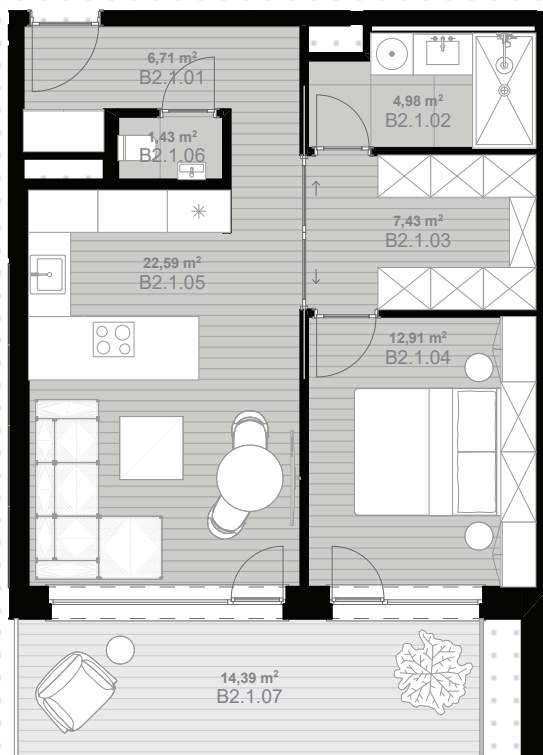

K ŽELEZNEJ
STUDIENKE
REZIDENCIA

B4 Byt B2.1

Počet izieb: 2
Blok: B
Podlažie: 2. NP
Plocha bytu (m²): 56,05
Balkón/terasa (m²): 14,39
Celková plocha (m²): 70,44

ulica Lamačská cesta

privátna záhrada

B2.1.01	Zádverie	6,71
B2.1.02	Kúpeľňa	4,98
B2.1.03	Šatník	7,43
B2.1.04	Spáľňa	12,91
B2.1.05	Obývacia izba s kuchynským kútom	22,59
B2.1.06	WC	1,43
B2.1.07	Balkón	14,39
		70,44