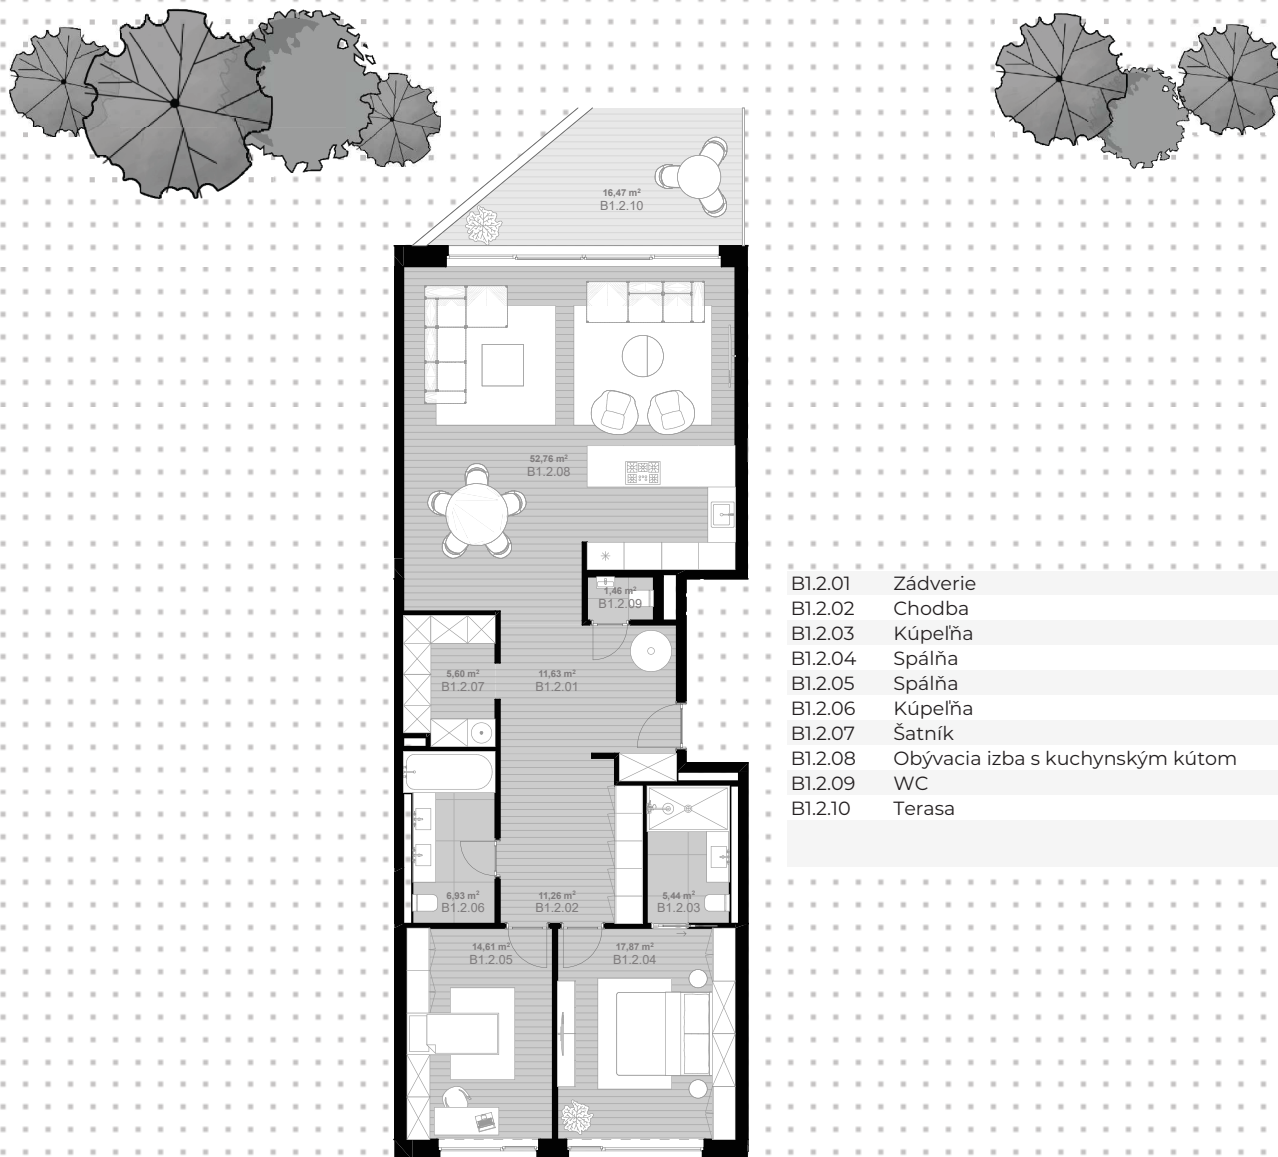

K ŽELEZNEJ
STUDIENKE
REZIDENCIA

B2 Byt B1.2

Počet izieb: 3
Blok: B
Podlažie: 1. NP
Plocha bytu (m²): 127,56
Balkón/terasa (m²): 16,47
Celková plocha (m²): 144,03

ulica Lamačská cesta

privátna záhrada

B1.2.01	Zádverie	11,63
B1.2.02	Chodba	11,26
B1.2.03	Kúpeľňa	5,44
B1.2.04	Spálňa	17,87
B1.2.05	Spálňa	14,61
B1.2.06	Kúpeľňa	6,93
B1.2.07	Šatník	5,60
B1.2.08	Obývacia izba s kuchynským kútom	52,76
B1.2.09	WC	1,46
B1.2.10	Terasa	16,47
		144,03

dekoratívna výsadba, vstup do Rezidencie K Železnej Studienke

ulica K Železnej studienke

sever

* V cene bytu / apartmánu nie je zahrnutá cena skladu (I.PP)
* V cene bytu / apartmánu nie je zahrnutá cena parkovacieho státia (I.PP)