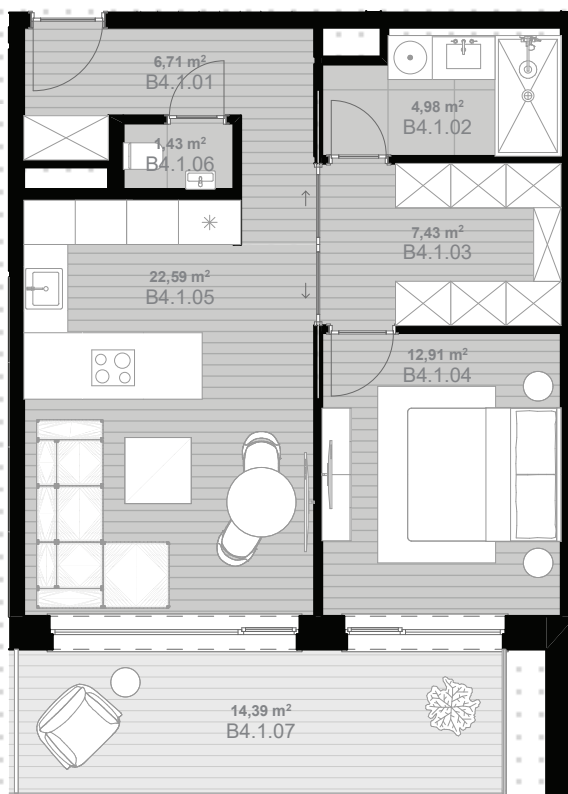

K ŽELEZNEJ
STUDENKE
REZIDENCIA

B10 Byt B4.1

Počet izieb: 2
Blok: B
Podlažie: 4. NP
Plocha bytu (m²): 56,05
Balkón/terasa (m²): 14,39
Celková plocha (m²): 70,44

ulica Lamačská cesta

privátna záhrada

B4.1.01	Zádvrie	6,71
B4.1.02	Kúpeľňa	4,98
B4.1.03	Šatník	7,43
B4.1.04	Spáľňa	12,91
B4.1.05	Obývacia izba s kuchynským kútom	22,59
B4.1.06	WC	1,43
B4.1.07	Balkón	14,39
		70,44

dekoratívna výsadba, vstup do Rezidencie K Železnej Studienke

ulica K Železnej studienke

sever

* V cene bytu / apartmánu nie je zahrnutá cena skladu (1,PP)
* V cene bytu / apartmánu nie je zahrnutá cena parkovacieho státi (1,PP)