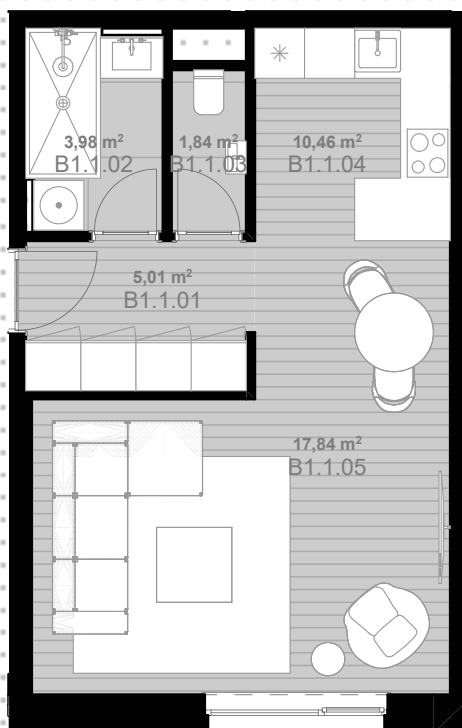

K ŽELEZNEJ
STUDIENKE
REZIDENCIA

B1 Byt B1.1

Počet izieb: 1
Blok: B
Podlažie: 1. NP
Plocha bytu (m²): 39,13
Balkón/terasa (m²): -
Celková plocha (m²): 39,13

ulica Lamačská cesta

privátna záhrada

B1.1.01	Zádverie	5,01
B1.1.02	Kúpeľňa	3,98
B1.1.03	WC	1,84
B1.1.04	Kuchyňa	10,46
B1.1.05	Obývacia izba	17,84
		39,13