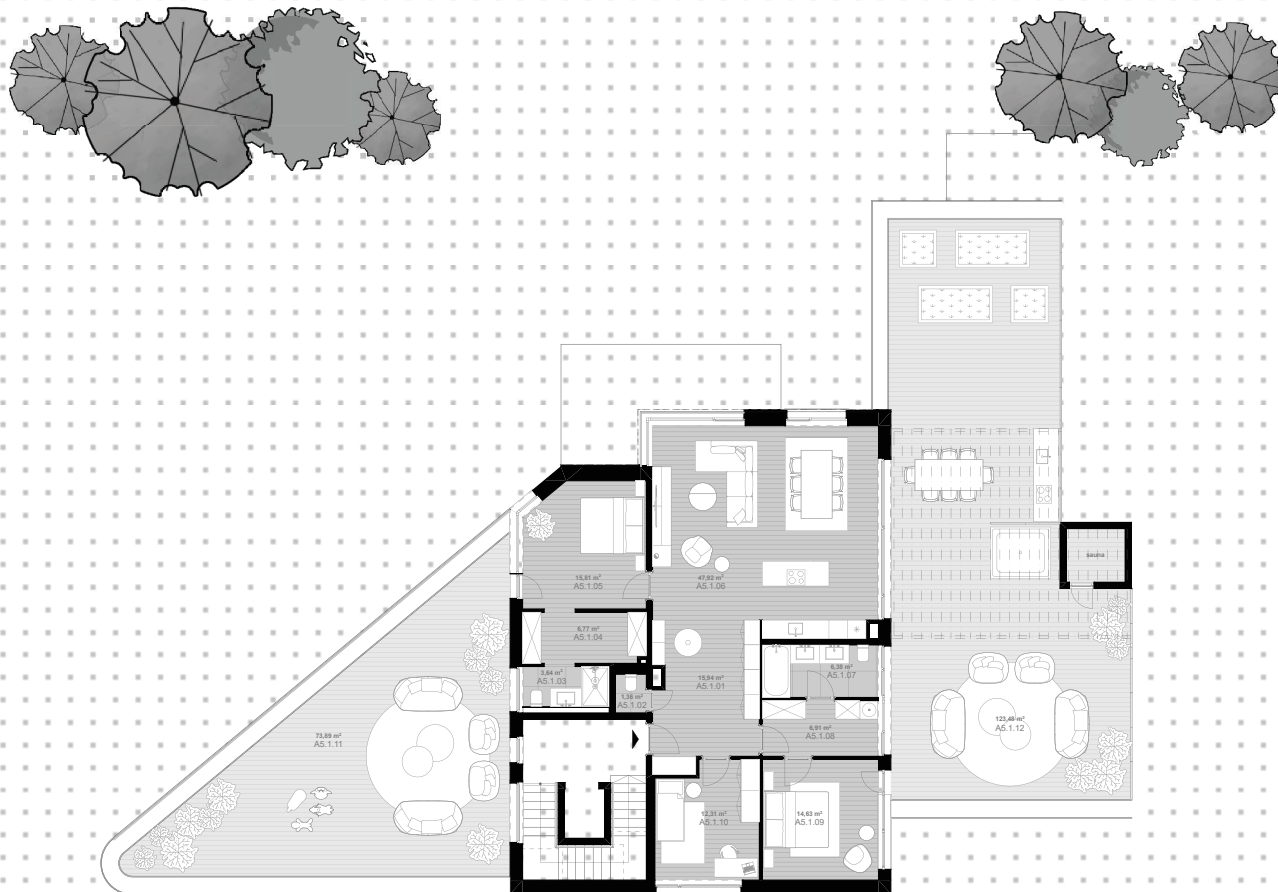

K ŽELEZNEJ
STUDIENKE
REZIDENCIA

A9 Apartmán A5.1

Počet izieb: 4

Blok: A

Podlažie: 5. NP

Plocha bytu (m²): 133,88

Balkón/terasa (m²): 200,90

Celková plocha (m²): 3334,78

ulica Lamačská cesta

privátna záhrada

A5.1.01	Zádvrie	15,98	A5.1.08	Šatník	7,16
A5.1.02	WC	1,39	A5.1.09	Spálňa	14,73
A5.1.03	Kúpeľňa	3,64	A5.1.10	Detská izba	12,31
A5.1.04	Šatník	6,77	A5.1.11	Terasa	74,94
A5.1.05	Spálňa	15,85	A5.1.12	Terasa	125,96
A5.1.06	Obývacia izba s kuchynským kútom	49,45			334,78
A5.1.07	Kúpeľňa	6,60			