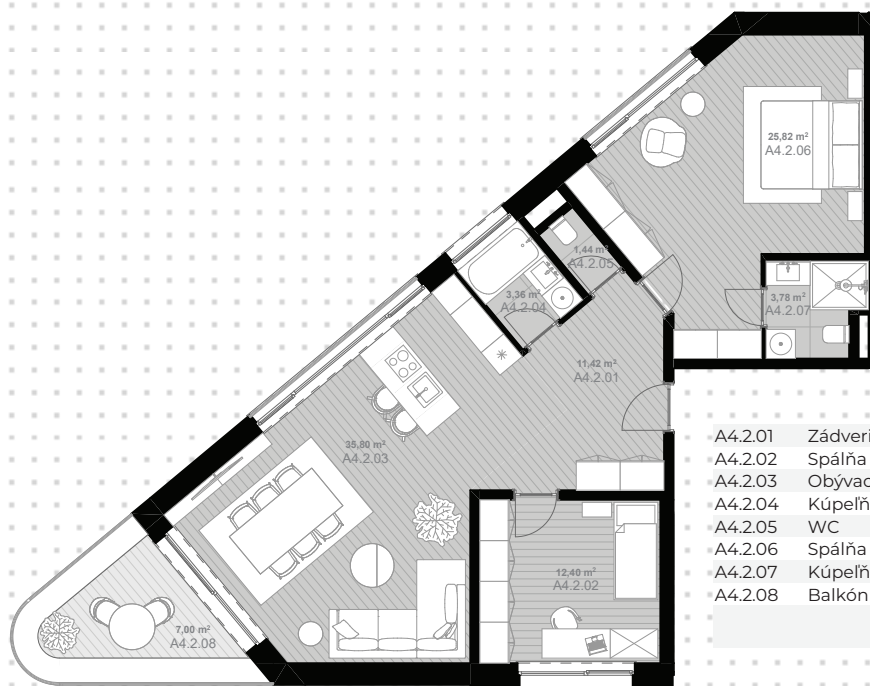

K ŽELEZNEJ
STUDENKE
REZIDENCIA

A8 Apartmán A4.2

Počet izieb: 3
Blok: A
Podlažie: 4. NP
Plocha bytu (m²): 94,02
Balkón/terasa (m²): 7,00
Celková plocha (m²): 101,02

ulica Lamačská cesta

privátna záhrada

A4.2.01	Zádvorie	11,42
A4.2.02	Spálňa	12,40
A4.2.03	Obývacia izba s kuchynským kútom	35,80
A4.2.04	Kúpeľňa	3,36
A4.2.05	WC	1,44
A4.2.06	Spálňa	25,82
A4.2.07	Kúpeľňa	3,78
A4.2.08	Balkón	7,00
		101,02