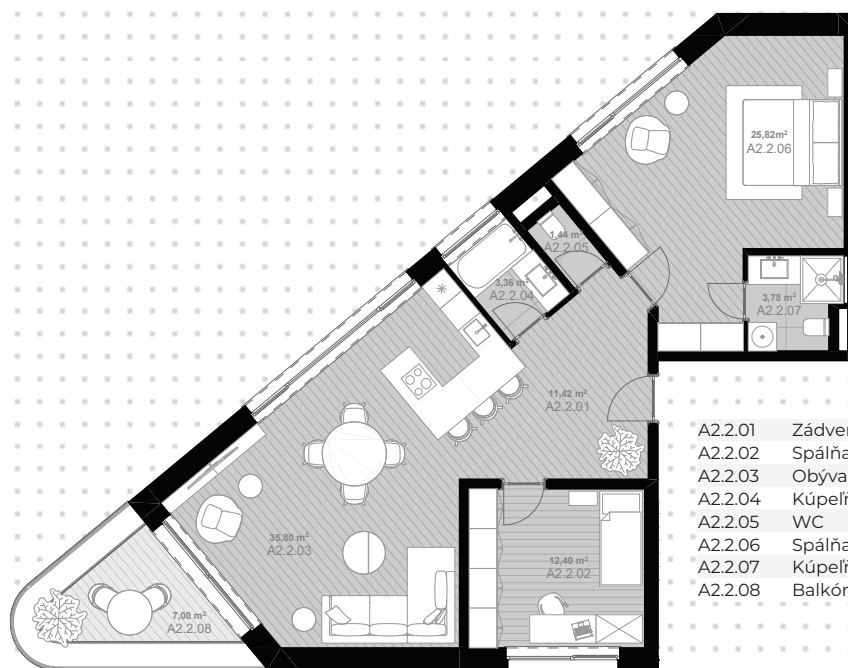

## A4 Apartmán A2.2

Počet izieb: 3  
Blok: A  
Podlažie: 2. NP  
Plocha bytu (m<sup>2</sup>): 94,02  
Balkón/terasa (m<sup>2</sup>): 7,00  
Celková plocha (m<sup>2</sup>): 101,02

ulica Lamačská cesta

privátna záhrada

|         |                                  |       |
|---------|----------------------------------|-------|
| A2.2.01 | Zádvrie                          | 11,42 |
| A2.2.02 | Spáľňa                           | 12,40 |
| A2.2.03 | Obývacia izba s kuchynským kútom | 35,80 |
| A2.2.04 | Kúpeľňa                          | 3,36  |
| A2.2.05 | WC                               | 1,44  |
| A2.2.06 | Spáľňa                           | 25,82 |
| A2.2.07 | Kúpeľňa                          | 3,78  |
| A2.2.08 | Balkón                           | 7,00  |