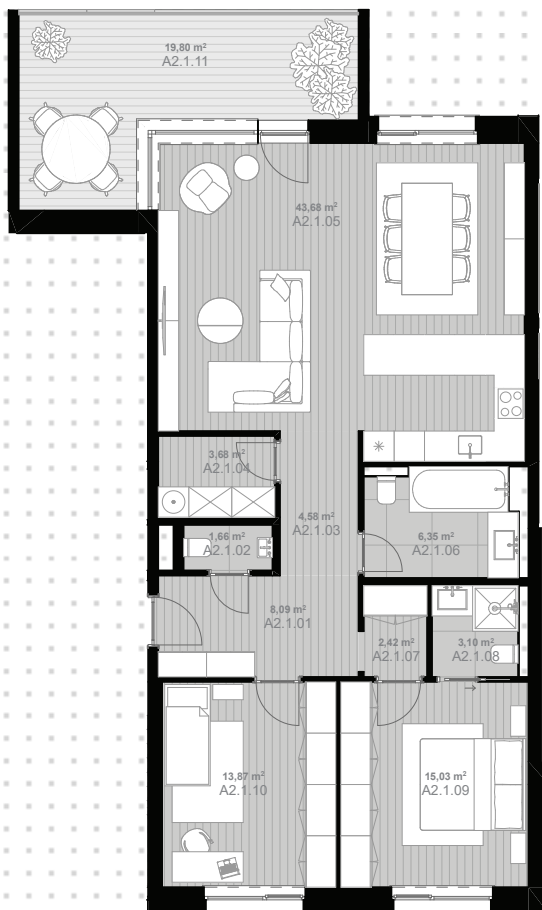

## A3 Apartmán A2.1

Počet izieb: 3

Blok: A

Podlažie: 2. NP

Plocha bytu (m<sup>2</sup>): 102,46

Balkón/terasa (m<sup>2</sup>): 19,80

Celková plocha (m<sup>2</sup>): 122,26

ulica Lamačská cesta

privátna záhrada

A2.1.01	Zádvrie	8,09
A2.1.02	WC	1,66
A2.1.03	Chodba	4,58
A2.1.04	Šatník	3,68
A2.1.05	Obyvacia izba s kuchynským kútom	43,68
A2.1.06	Kúpeľňa	6,35
A2.1.07	Predsieň spálne	2,42
A2.1.08	Kúpeľňa	3,10
A2.1.09	Spáľňa	15,03
A2.1.10	Spáľňa	13,87
A2.1.11	Balkón	19,80