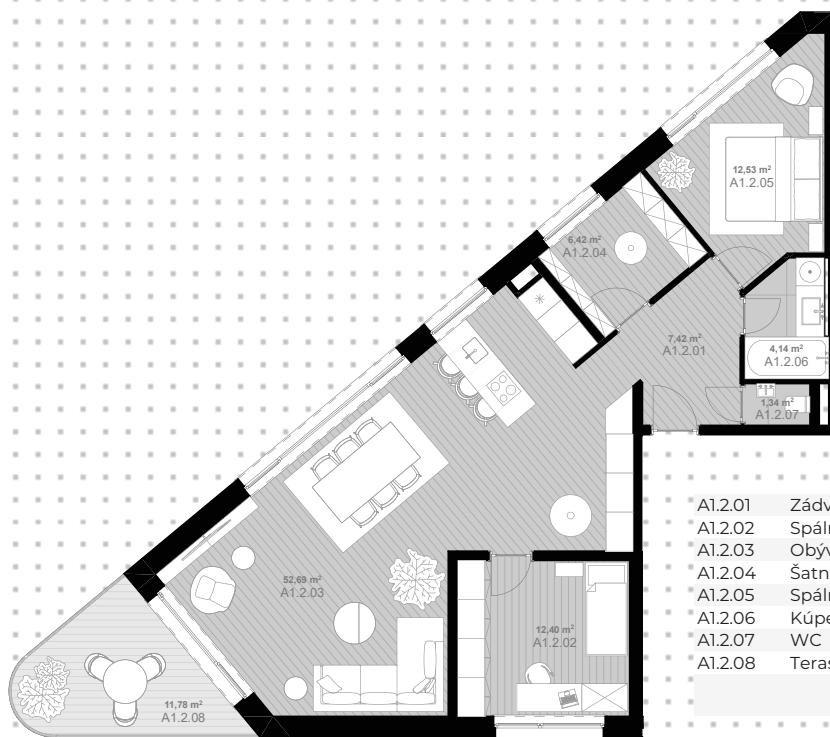

K ŽELEZNEJ
STUDIENKE
REZIDENCIA

A2 Apartmán A1.2

Počet izieb: 3

Blok: A

Podlažie: 1. NP

Plocha bytu (m²): 96,94

Balkón/terasa (m²): 11,78

Celková plocha (m²): 108,72

ulica Lamačská cesta

privátna záhrada

A1.2.01	Zádvrie	7,42
A1.2.02	Spáľňa	12,40
A1.2.03	Obývacia izba s kuchynským kútom	52,69
A1.2.04	Šatník	6,42
A1.2.05	Spáľňa	12,53
A1.2.06	Kúpeľňa	4,14
A1.2.07	WC	1,34
A1.2.08	Terasa	11,78
		108,72