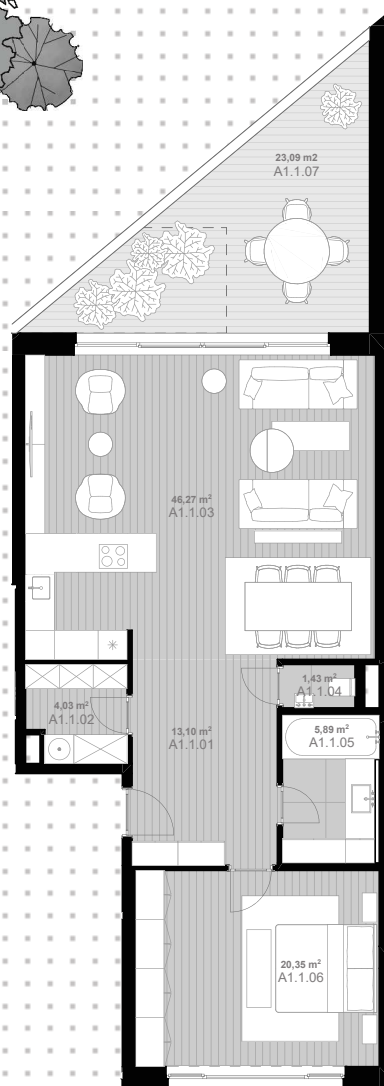

K ŽELEZNEJ
STUDIENKE
REZIDENCIA

A1 Apartmán A1.1

Počet izieb: 2
Blok: A
Podlažie: 1. NP
Plocha bytu (m²): 91,07
Balkón/terasa (m²): 23,09
Celková plocha (m²): 114,16

ulica Lamačská cesta

privátna záhrada

A1.1.01	Zádvrie	13,10
A1.1.02	Šatník	4,03
A1.1.03	Obývacia izba s kuchynským kútom	46,27
A1.1.04	WC	1,43
A1.1.05	Kúpeľňa	5,89
A1.1.06	Spálňa	20,35
A1.1.07	Terasa	23,09
		114,16

dekoratívna výsadba, vstup do Rezidencie K Železnej Studienke

ulica K Železnej studienke

sever

* V cene bytu / apartmánu nie je zahrnutá cena skladu (I.PP)
* V cene bytu / apartmánu nie je zahrnutá cena parkovacieho státia (I.PP)